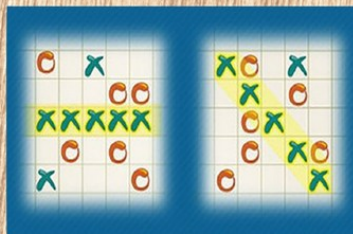

Địa điểm: **SÔNG BÉ GOLF RESORT**  
11 Đại lộ Bình dương, Lái Thiêu  
Thuận An, Bình Dương

**THƯ MỜI THAM GIA TRÒ CHƠI - CỐ THƯỞNG**  
**LIÊN HỆ ĐĂNG KÝ THAM GIA TRÒ CHƠI**

BIFA - Ms Phương  
HAWA - Ms Kim  
DOWA - Ms Hoai

Thời gian: **15H00 - 16H30**

**TRÒ CHƠI 01:  
NÉM TÚI CÁT**

08 đội  
Mỗi đội 2 người

Phần thưởng  
**1 TRIỆU TM + QUÀ**

**TRÒ CHƠI 02:  
CARO 4X4**

16 người chơi  
Thi đấu loại trừ

Phần thưởng  
**1 TRIỆU TM + QUÀ**

**TRÒ CHƠI 03:  
BỊT MẮT ĐẬP HEO**

18 đội  
Mỗi đội 2 người

Phần thưởng  
**TIỀN TRONG HEO  
TỪ 50K - 200K**

**TỔNG 18 CON 1 TRIỆU**